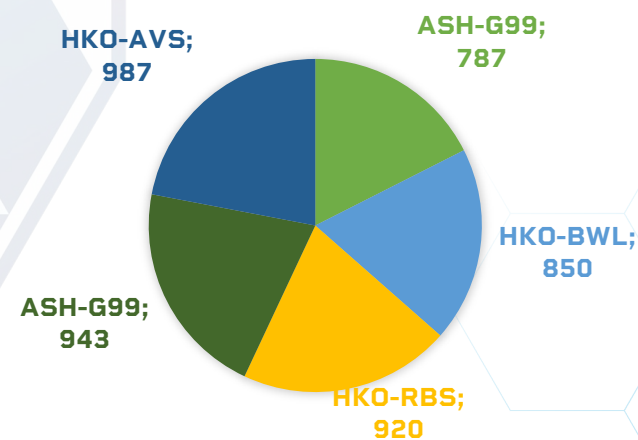

BOTTOM-5 ZUSCHAUER | BOTTOM-5 SPECTATORS

ICE HOCKEY LEAGUE Wolfgang-Pauli-Gasse 1 • 1140 Wien • Austria • office@ice.hockey • www.ice.hockey • ZVR: 840 697 175 • UID: ATU71239689