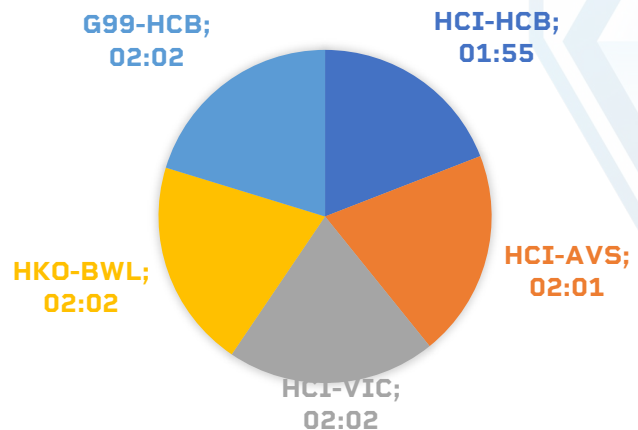

LEAGUE | IN TOTAL - DURATION OF GAMES

GRUNDDURCHGANG | REGULAR SEASON

KÜRZESTEN SPIELE | SHORTEST GAMES

LÄNGSTEN SPIELE | LONGEST GAMES

ICE HOCKEY LEAGUE

Wolfgang-Pauli-Gasse 1 • 1140 Wien • Austria • office@ice.hockey • www.ice.hockey • ZVR: 840 697 175 • UID: ATU71239689