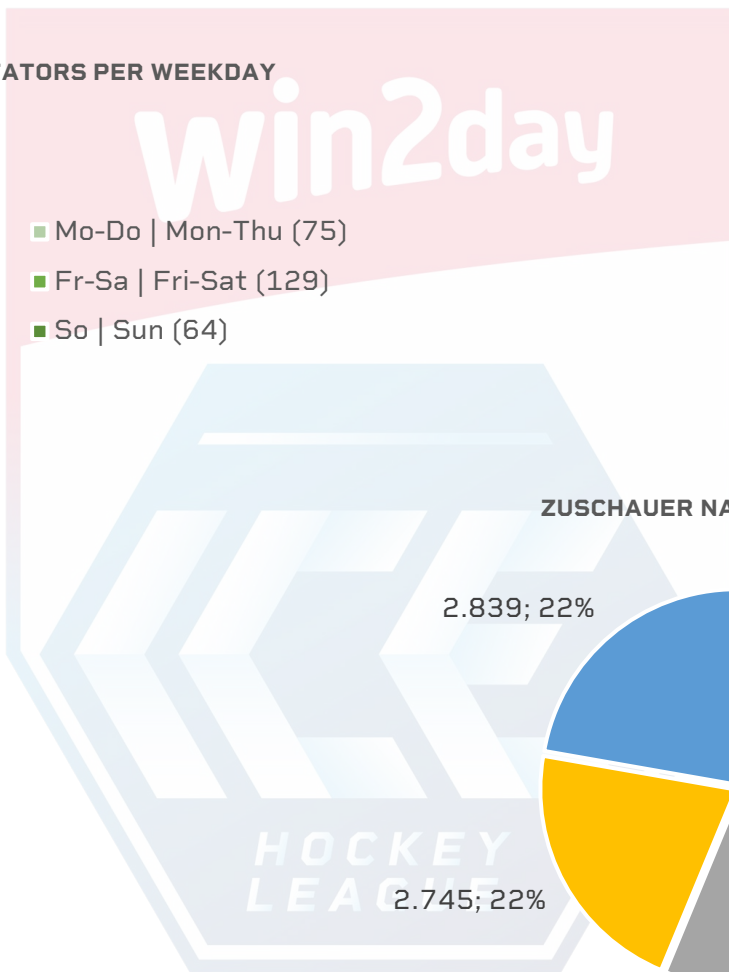

Avg. Spectators in Regular Season

Spectators Total

LIGA | GESAMT - ZUSCHAUER LEAGUE | IN TOTAL - SPECTATORS

ZUSCHAUER NACH WOCHENTAG | SPECTATORS PER WEEKDAY

ZUSCHAUER NACH MONAT | SPECTATORS PER MONTH

LIGA | GESAMT - SPIELLÄNGEN