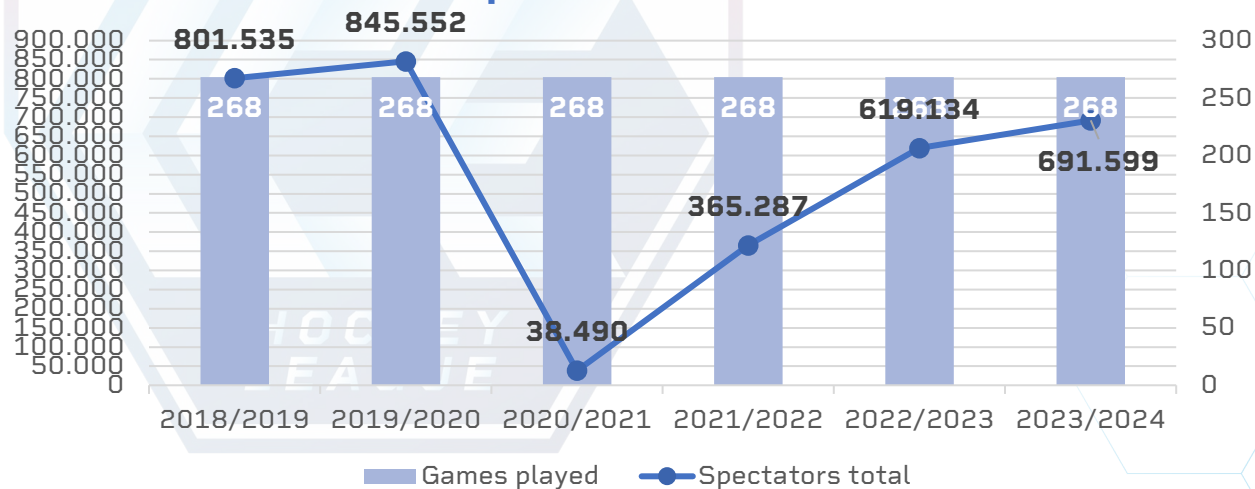

Spectators Total