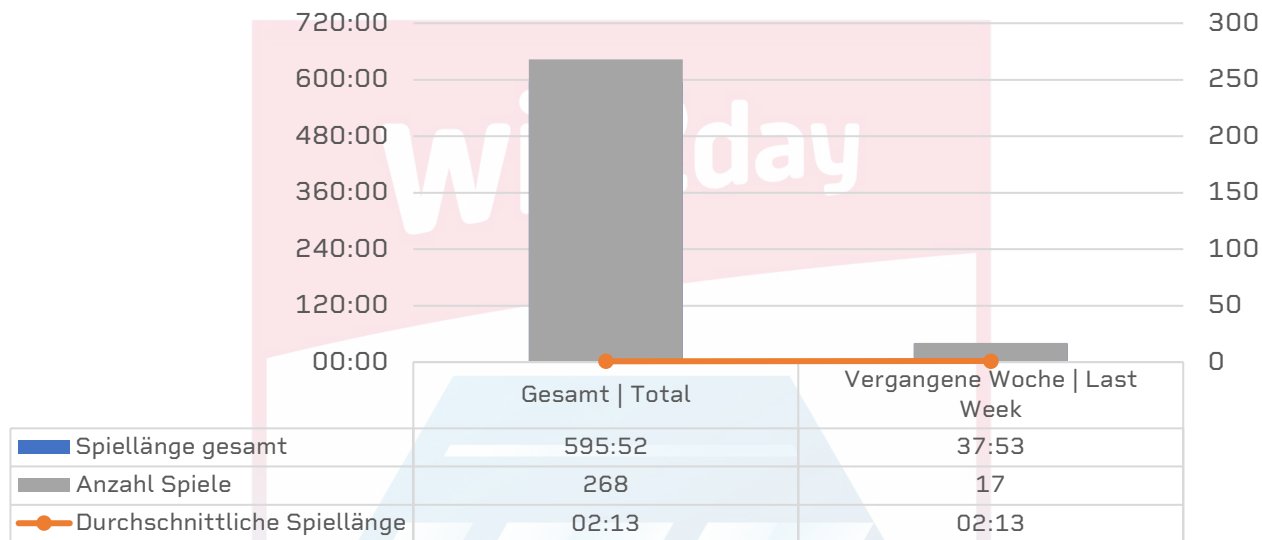

Avg. Spectators in Regular Season

Spectators Total

LIGA | GESAMT - ZUSCHAUER LEAGUE | IN TOTAL - SPECTATORS

ZUSCHAUER NACH WOCHENTAG | SPECTATORS PER WEEKDAY

ZUSCHAUER NACH MONAT | SPECTATORS PER MONTH

LIGA | GESAMT - SPIELLÄNGEN

LEAGUE | IN TOTAL - DURATION OF GAMES

GRUNDDURCHGANG | REGULAR SEASON

KÜRZESTEN SPIELE | SHORTEST GAMES

LÄNGSTEN SPIELE | LONGEST GAMES

ICE HOCKEY LEAGUE

Wolfgang-Pauli-Gasse 1 • 1140 Wien • Austria • office@ice.hockey • www.ice.hockey • ZVR: 840 697 175 • UID: ATU71239689