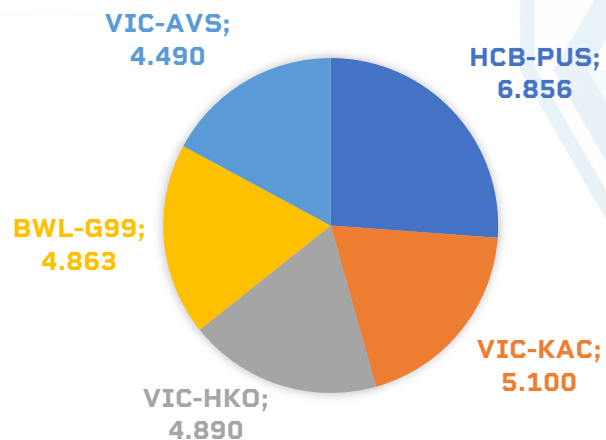

2022/2023

268 Spiele		games 268
13 Mannschaften		teams 13
619.134 Zuseher gesamt		spectators in total 619.134
Ø 2.310 Zuseher pro Spiel		spectators per game Ø 2.310

Im Durchschnitt | On Average: +12%

LIGA | GESAMT - ZUSCHAUER LEAGUE | IN TOTAL - SPECTATORS

GRUNDDURCHGANG | REGULAR SEASON

	Gesamt Total	Vergangene Woche Last Week
Zuschauer Spectators	691.599	45.828
Spiele Games	268	17
Zuschauer Ø Avg. Spectators	2.580	2.695

TOP-5 ZUSCHAUER | TOP-5 SPECTATORS