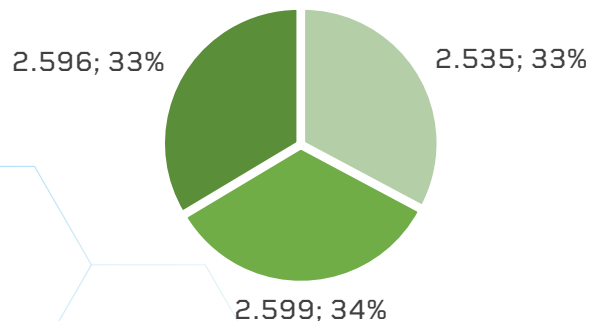

Avg. Spectators in Regular Season

Spectators Total

LIGA | GESAMT - ZUSCHAUER LEAGUE | IN TOTAL - SPECTATORS

ZUSCHAUER NACH WOCHENTAG | SPECTATORS PER WEEKDAY

ZUSCHAUER NACH MONAT | SPECTATORS PER MONTH

LIGA | GESAMT - SPIELLÄNGEN