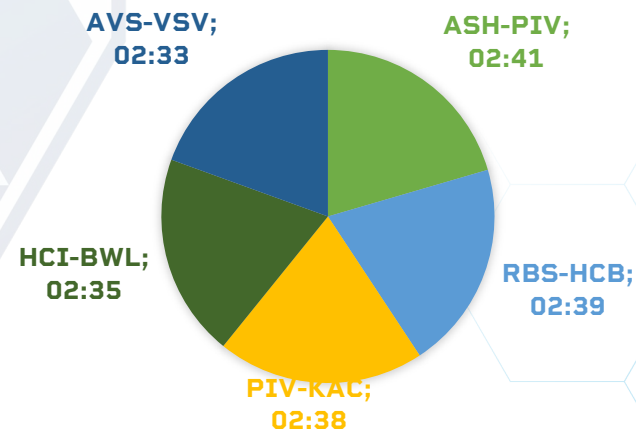

LEAGUE | IN TOTAL - DURATION OF GAMES

GRUNDDURCHGANG | REGULAR SEASON

KÜRZESTEN SPIELE | SHORTEST GAMES

LÄNGSTEN SPIELE | LONGEST GAMES

ICE HOCKEY LEAGUE

Wolfgang-Pauli-Gasse 1 • 1140 Wien • Austria • office@ice.hockey • www.ice.hockey • ZVR: 840 697 175 • UID: ATU71239689