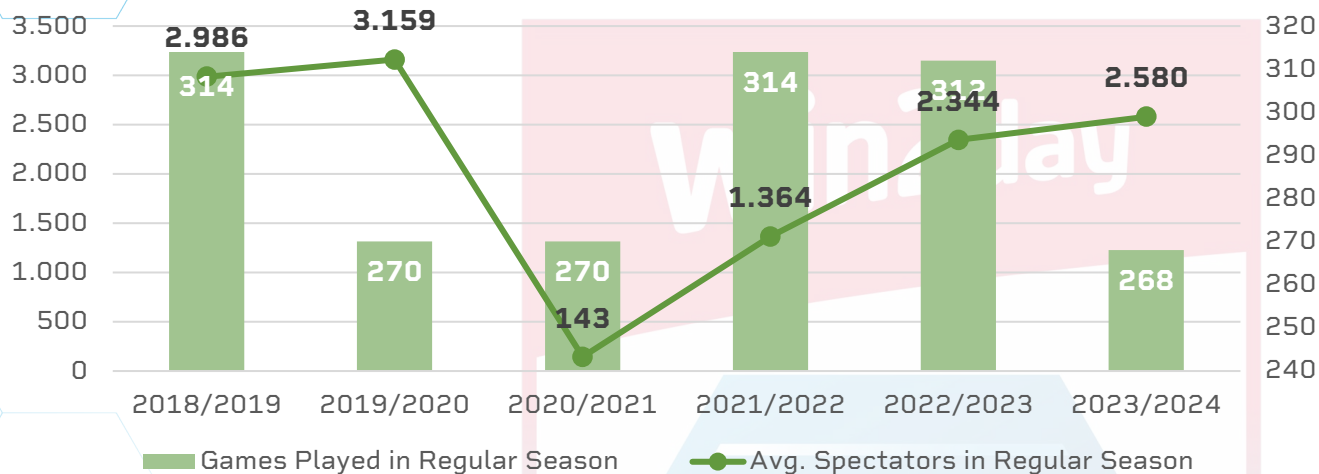

LIGA | GESAMT - ZUSCHAUER LEAGUE | IN TOTAL - SPECTATORS

Avg. Spectators in Regular Season