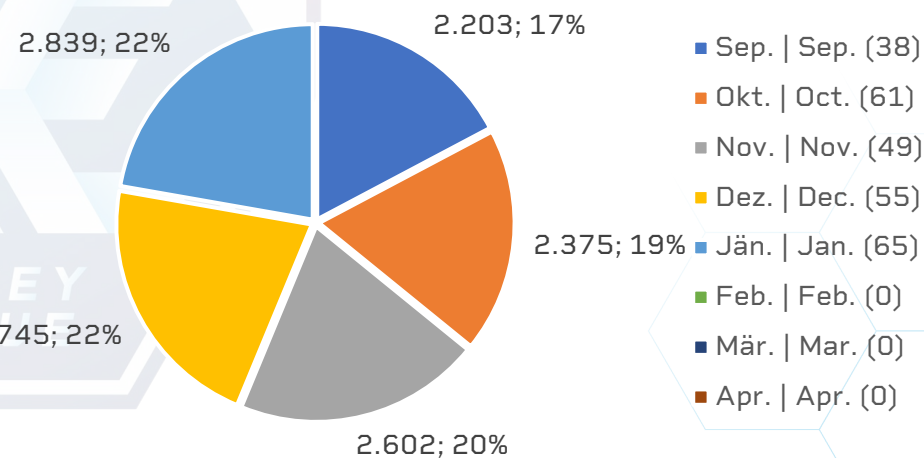

Avg. Spectators in Regular Season

Spectators Total

LIGA | GESAMT - ZUSCHAUER LEAGUE | IN TOTAL - SPECTATORS

ZUSCHAUER NACH WOCHENTAG | SPECTATORS PER WEEKDAY

ZUSCHAUER NACH MONAT | SPECTATORS PER MONTH

LIGA | GESAMT - SPIELLÄNGEN

LEAGUE | IN TOTAL - DURATION OF GAMES

GRUNDDURCHGANG | REGULAR SEASON

KÜRZESTEN SPIELE | SHORTEST GAMES

LÄNGSTEN SPIELE | LONGEST GAMES

ICE HOCKEY LEAGUE

Wolfgang-Pauli-Gasse 1 • 1140 Wien • Austria • office@ice.hockey • www.ice.hockey • ZVR: 840 697 175 • UID: ATU71239689